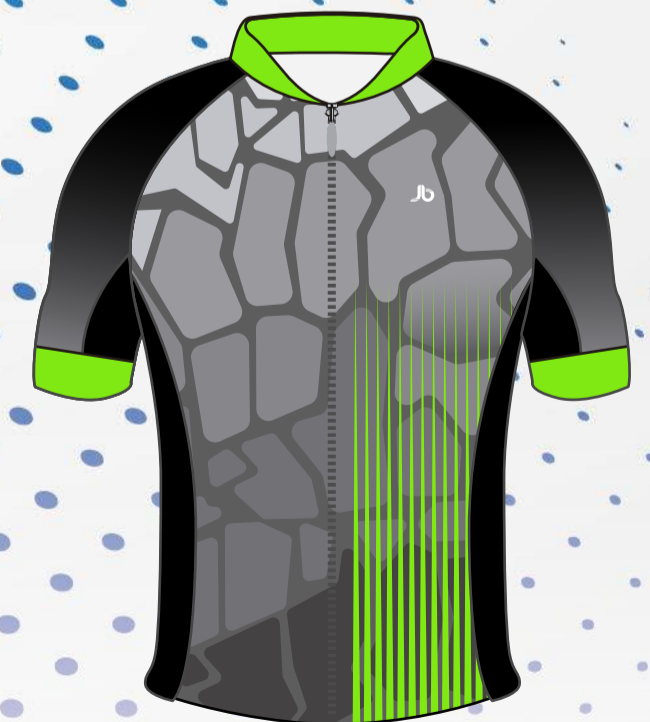

Uniforme tambien disponible personalizado.

FG 2021 - 02 (CAMISETA y BUZO)

Uniforme tambien disponible personalizado.

Colores.

LIFE FG 2020-05 (CAMISETA y BUZO)

Uniforme tambien disponible personalizado.

Colores.

LIFE 2020-16 (CAMISETA y BUZO)

Uniforme tambien disponible personalizado.

Colores.

LIFE SB 2020-19 (CAMISETA y BUZO)

Uniforme tambien disponible personalizado.

MADE IN SPAIN

Colores.

1903 (DAMA)