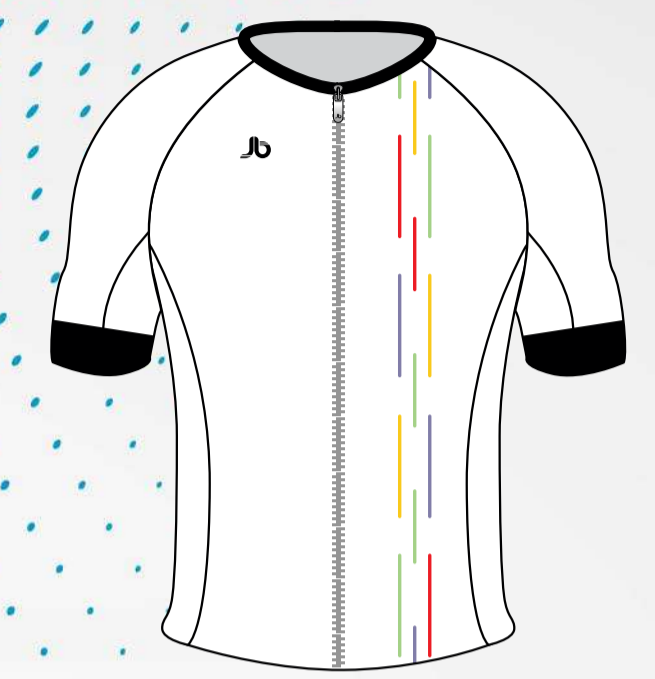

Colores.

LIFE SB 2020-02 (CAMISETA y BUZO)

Uniforme tambien disponible personalizado.