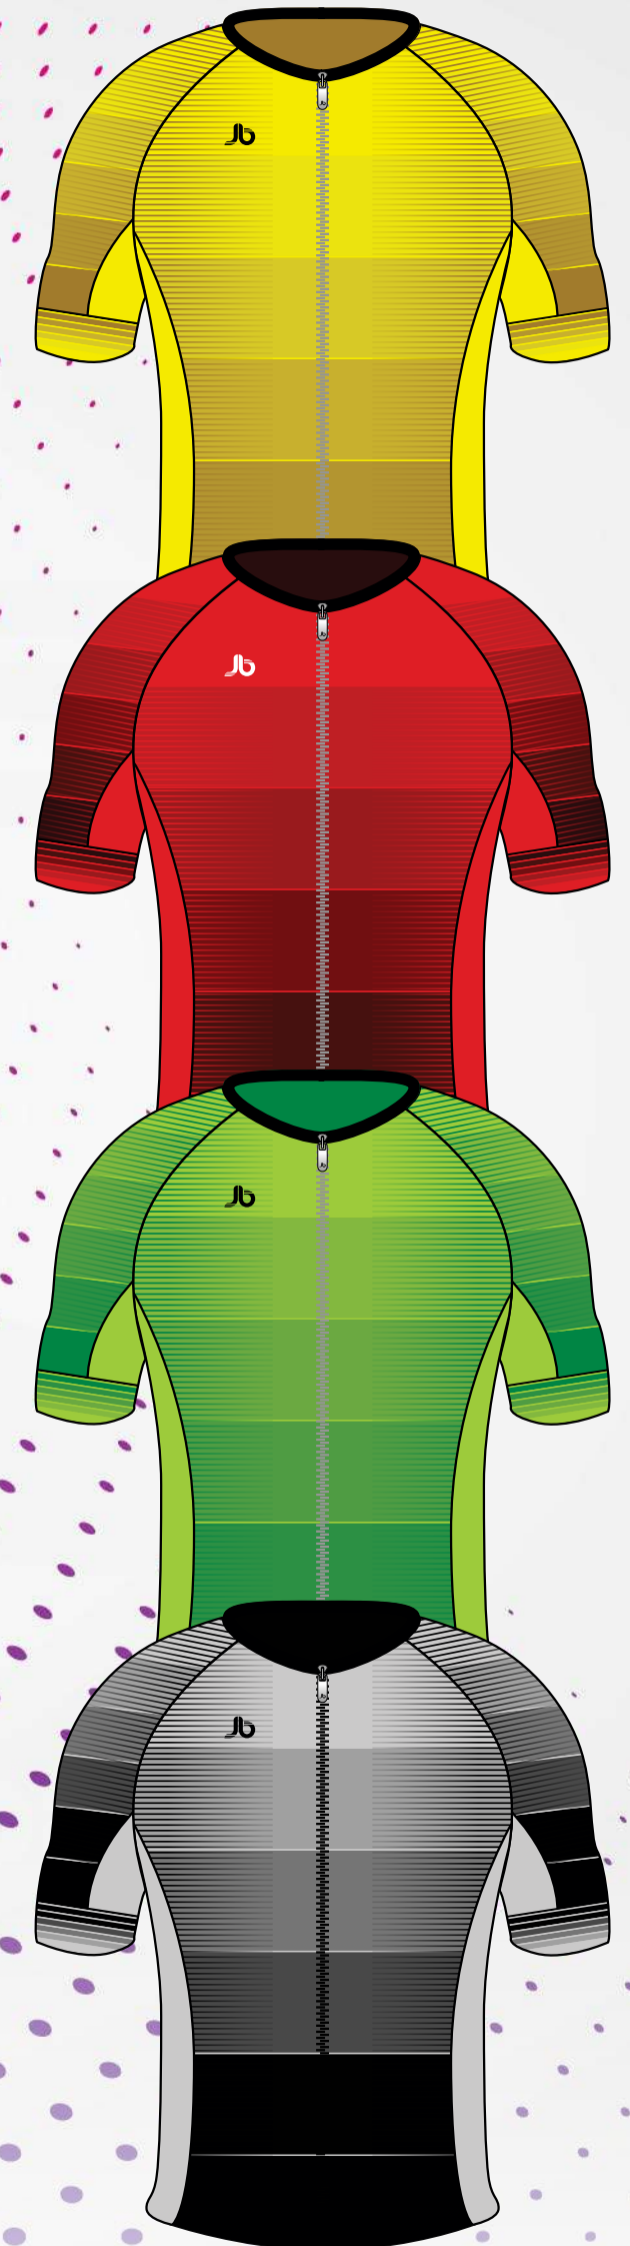

WALLEN

Colores.

LIFE SB 2020-18 (DAMA)

Uniforme tambien disponible personalizado.