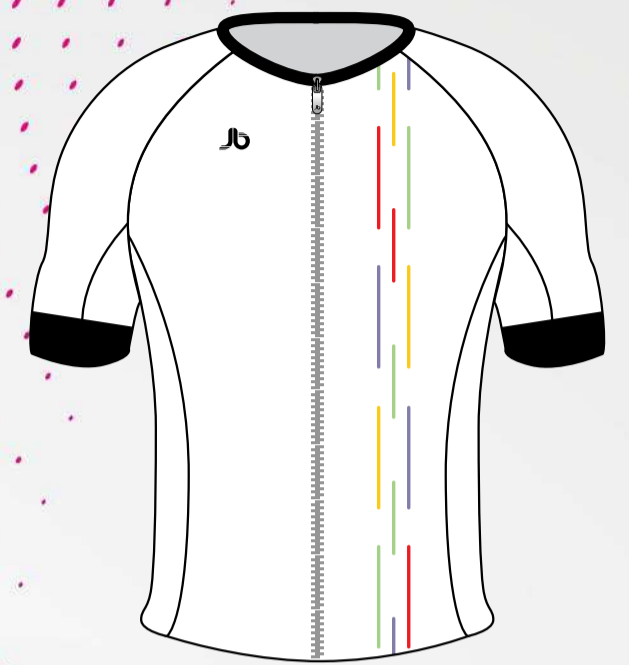

MULTI

Colores.

LIFE FG2020-06 (DAMA)

Uniforme tambien disponible personalizado.

WALLPAPER

Colores.

LIFE SB 2020-02 (DAMA)

Uniforme tambien disponible personalizado.