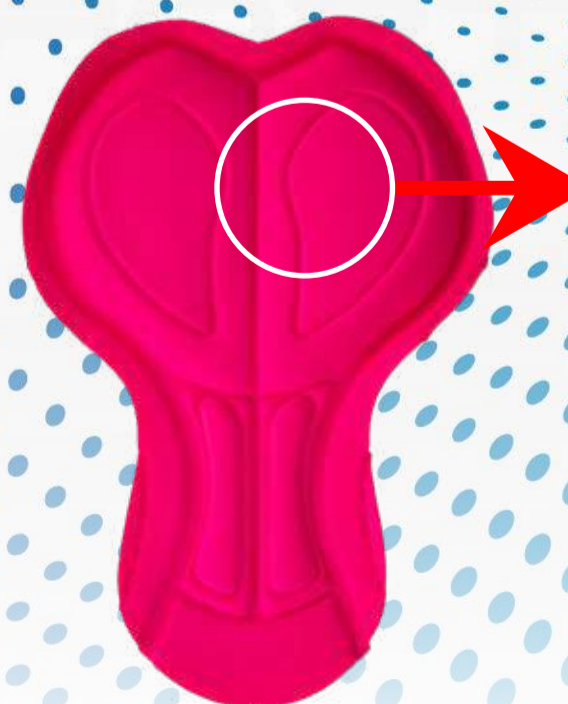

PANTALONETA

LICRA UNICOLOR **LYCRA POWER** Y LYCRA DE LATERALES DE ESTAMPACIÓN. LAS TELAS SON **FORCE Y TEJIDO PLANO.** TELAS QUE SON **TRICOT** TAMBIÉN CON **PROTECCIÓN UV AL 50%.**

SILICONAS SON **100% ITALIANAS - 100% ANTIBACTERIAL.** BADANAS APROBADAS POR EL LABORATORIO **COOLMAX.**

BADANA PLUS+PLUS 3D

- DOBLE CAPA DE **GEL 100% ANCTIBACTERIAL.**
- RECUBRIMIENTO DE FIBRA **COOLMAX.**
- PERFECTA PARA RODADAS SUPERIORES A **6 HORAS.**
- ALTO GRADO DE **MEMORIA Y RECUPERACION.**
- USADA EN PANTALONETA PRO.

BADANA LAMPO GEL

- TRES CAPAS DE **GEL 100% ANCTIBACTERIAL.**
- RECUBRIMIENTO DE FIBRA **COOLMAX.**
- DUREZA DE GLUTEOS.
- PERFECTA PARA MONTADAS MAS EXIGENTES DE **8 HORAS.**
- USADA EN PANTALONETA PRO.

BADANA E2 3D

- DOBLE CAPA ALCOLCHADA DE GEL COLOCADA EN LOS PUNTOS DE MAYOR APOYO AL SILLIN.
- RECUBRIMIENTO DE FIBRA **COOLMAX.**
- AIR PLUS PERFORADA TRANSPIRABLE.
- PERFECTA PARA MONTADAS MAS EXIGENTES DE **6 HORAS.**
- USADA EN PANTALONETA PRO..