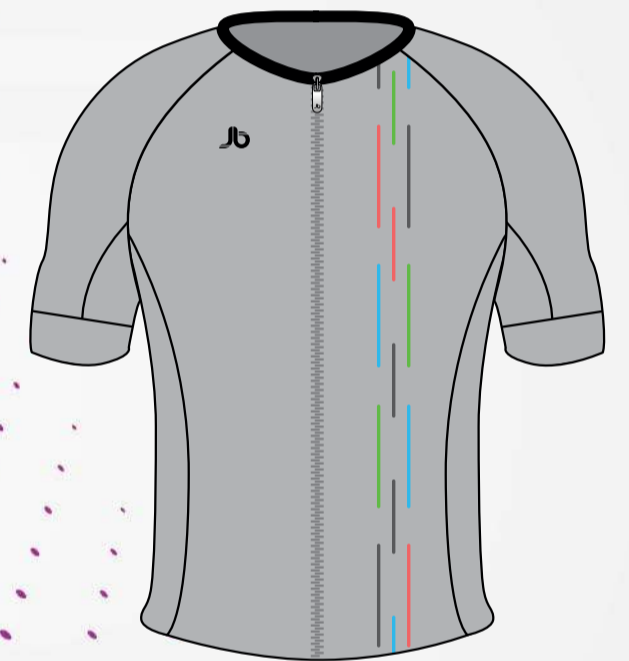

WALLPAPER

Colores.

LIFE SB 2020-02 (DAMA)

Uniforme tambien disponible personalizado.