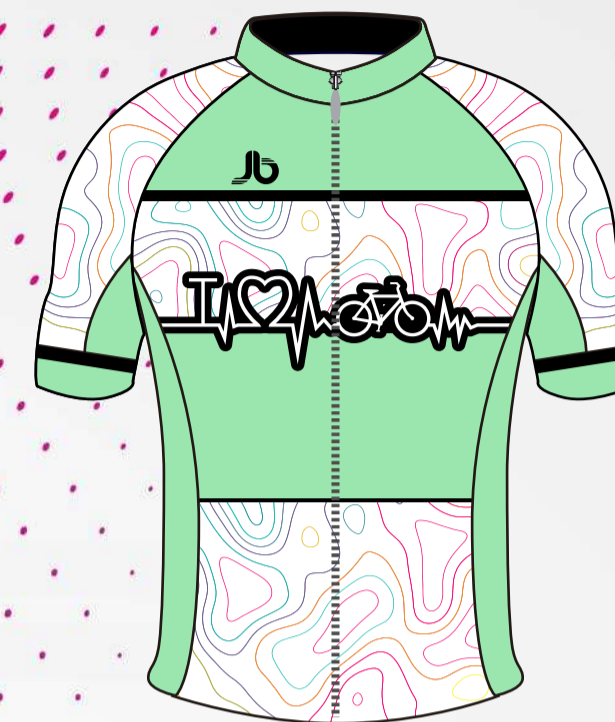

LIFE 2020-16 (CAMISETA y BUZO)

Uniforme tambien disponible personalizado.

Colores.

LIFE SB 2020-19 (CAMISETA y BUZO)

Uniforme tambien disponible personalizado.

MADE IN SPAIN

Colores.

1903 (DAMA)